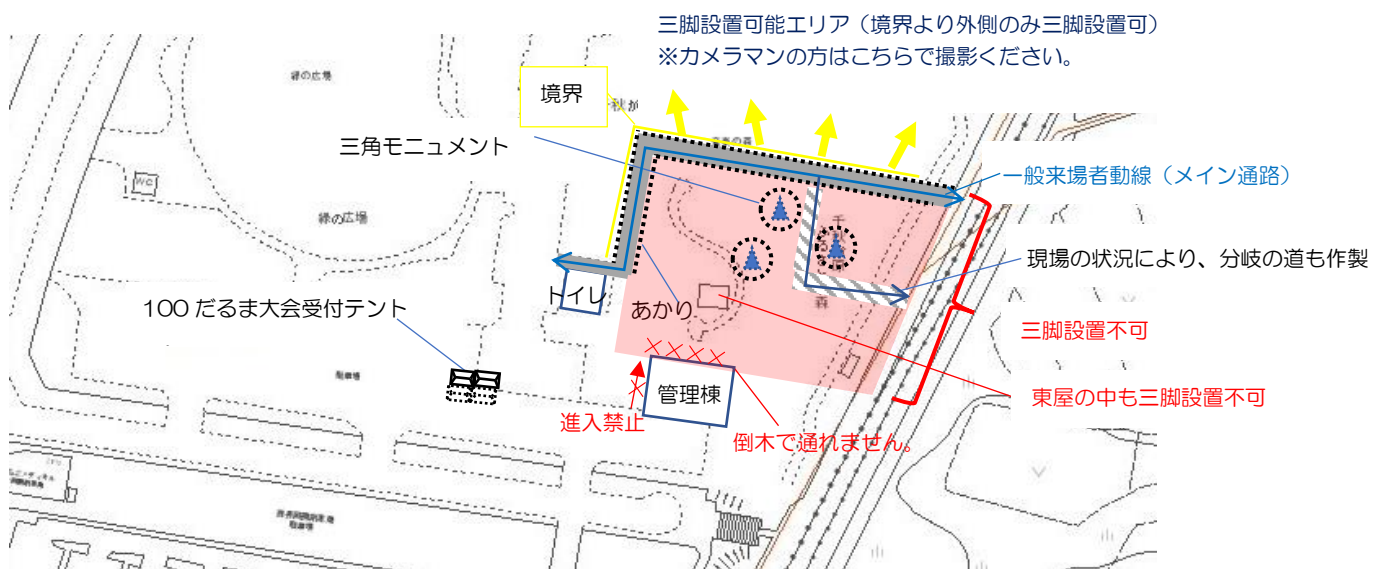

雪あかり お願いと注意事項について

2月18日(土) 16:00頃~18:30 ※荒天の場合、翌日延期

<カメラマンの方へのお願い>

- ・カメラの三脚設置可能エリアが決められています。
- ・前日や当日早朝の三脚設置は御遠慮ください。
- ・概ね当日午前中にカメラ設置の境界を設置します。
- ・密にならないよう譲り合いながら互いに十分な距離をとり、一般来場者へも御配慮いただくようお願いいたします。

<一般来場者の方への注意喚起>

- ・メイン通路を御使用ください。
- ・足元が大変滑りやすくなっています。足腰に心配のある方は御遠慮ください。